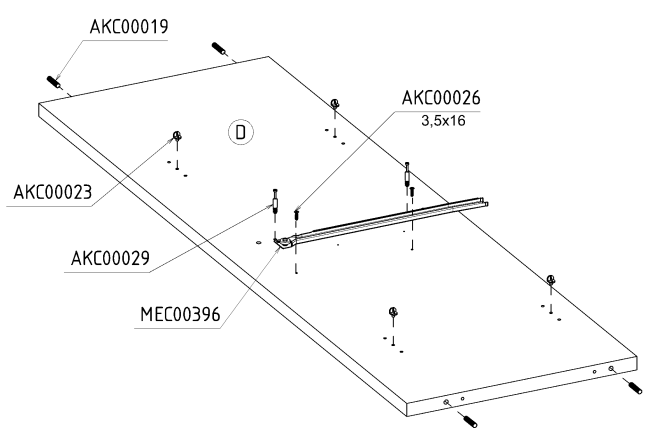

# CRO-16 Regał 3D2S

L-90 H-160 D-45

⌚ 90 min

<p><b>x 20</b></p>  <p>AKC00019</p>	<p><b>x 8</b></p>  <p>AKC00120</p>	<p><b>x 6</b></p>  <p>AKC00056</p>	<p><b>x 14</b></p>  <p>AKC00004</p>	<p><b>x 14</b></p>  <p>AKC00029</p>	<p><b>x 12</b></p>  <p>AKC00151</p>
<p><b>x 2</b></p>  <p>AKC00152</p>	<p><b>x 14</b></p>  <p>AKC00004</p>	<p><b>x 6</b></p>  <p>ZAW00025</p>	<p><b>x 4</b></p>  <p>AKC00036</p>	<p><b>x 16</b></p>  <p>AKC00023</p>	<p><b>x 2</b></p>  <p>AKC00153</p>
<p><b>x 80</b></p>  <p>AKC00018</p>	<p><b>x 1</b></p>  <p>AKC00040</p>	<p><b>x 41</b></p>  <p>AKC00026</p>	<p><b>x 12</b></p>  <p>AKC00026</p>	<p><b>x 20</b></p>  <p>AKC00026</p>	<p><b>x 10</b></p>  <p>AKC00026</p>
<p><b>x 5</b></p>  <p>UCH00056</p>	<p><b>x 2</b></p>  <p>HDF</p>	<p><b>x 1</b></p>  <p>AKC00017</p>	<p><b>x 2</b></p>  <p>MEC00396</p>	<p><b>x 2</b></p>  <p>NOG00044</p>	

1

x 2

2

3

4

5

6

7