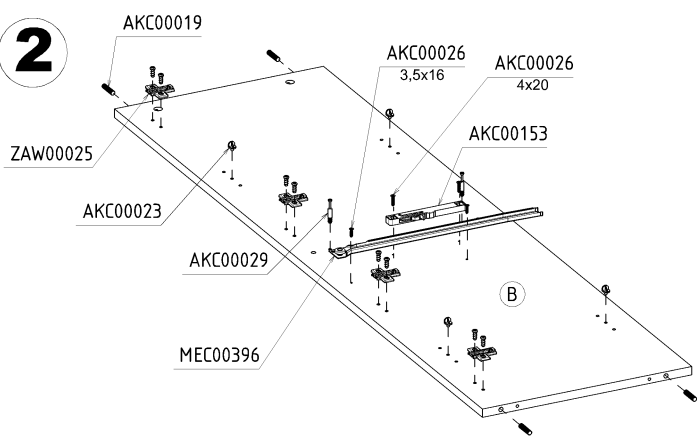

# CRO-16 Regał 3D2S

L-90 H-160 D-45

⌚ 90 min

<p><b>x 20</b></p>  <p>AKC00019</p>	<p><b>x 8</b></p>  <p>AKC00120</p>	<p><b>x 6</b></p>  <p>AKC00056</p>	<p><b>x 14</b></p>  <p>AKC00004</p>	<p><b>x 14</b></p>  <p>AKC00029</p>	<p><b>x 12</b></p>  <p>AKC00151</p>
<p><b>x 2</b></p>  <p>AKC00152</p>	<p><b>x 14</b></p>  <p>AKC00004</p>	<p><b>x 6</b></p>  <p>ZAW00025</p>	<p><b>x 4</b></p>  <p>AKC00036</p>	<p><b>x 16</b></p>  <p>AKC00023</p>	<p><b>x 2</b></p>  <p>AKC00153</p>
<p><b>x 80</b></p>  <p>AKC00018</p>	<p><b>x 1</b></p>  <p>AKC00040</p>	<p><b>x 41</b></p>  <p>AKC00026</p>	<p><b>x 12</b></p>  <p>AKC00026</p>	<p><b>x 20</b></p>  <p>AKC00026</p>	<p><b>x 10</b></p>  <p>AKC00026</p>
<p><b>x 5</b></p>  <p>UCH00056</p>	<p><b>x 2</b></p>  <p>HDF</p>	<p><b>x 1</b></p>  <p>AKC00017</p>	<p><b>x 2</b></p>  <p>MEC00396</p>	<p><b>x 2</b></p>  <p>NOG00044</p>	

1

x 2

2

3

4

5

6

7

8

9

10