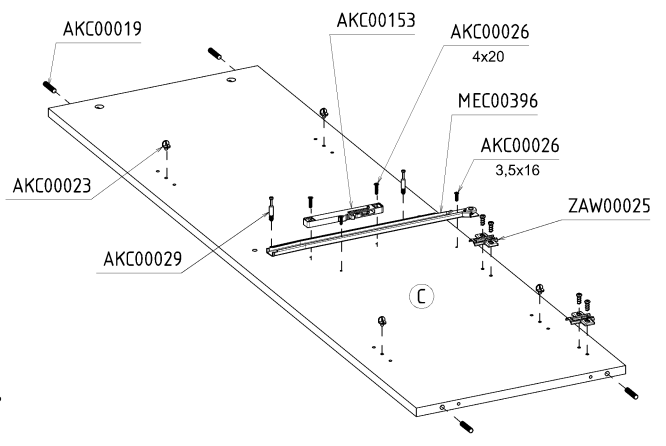

# CRO-16 Regał 3D2S

L-90 H-160 D-45

⌚ 90 min

<p><b>x 20</b></p>  <p>AKC00019</p>	<p><b>x 8</b></p>  <p>AKC00120</p>	<p><b>x 6</b></p>  <p>AKC00056</p>	<p><b>x 14</b></p>  <p>AKC00004</p>	<p><b>x 14</b></p>  <p>AKC00029</p>	<p><b>x 12</b></p>  <p>AKC00151</p>
<p><b>x 2</b></p>  <p>AKC00152</p>	<p><b>x 14</b></p>  <p>AKC00004</p>	<p><b>x 6</b></p>  <p>ZAW00025</p>	<p><b>x 4</b></p>  <p>AKC00036</p>	<p><b>x 16</b></p>  <p>AKC00023</p>	<p><b>x 2</b></p>  <p>AKC00153</p>
<p><b>x 80</b></p>  <p>AKC00018</p>	<p><b>x 1</b></p>  <p>AKC00040</p>	<p><b>x 41</b></p>  <p>AKC00026</p>	<p><b>x 12</b></p>  <p>AKC00026</p>	<p><b>x 20</b></p>  <p>AKC00026</p>	<p><b>x 10</b></p>  <p>AKC00026</p>
<p><b>x 5</b></p>  <p>UCH00056</p>	<p><b>x 2</b></p>  <p>HDF</p>	<p><b>x 1</b></p>  <p>AKC00017</p>	<p><b>x 2</b></p>  <p>MEC00396</p>	<p><b>x 2</b></p>  <p>NOG00044</p>	

1

x 2

2

3

4

5

6

7